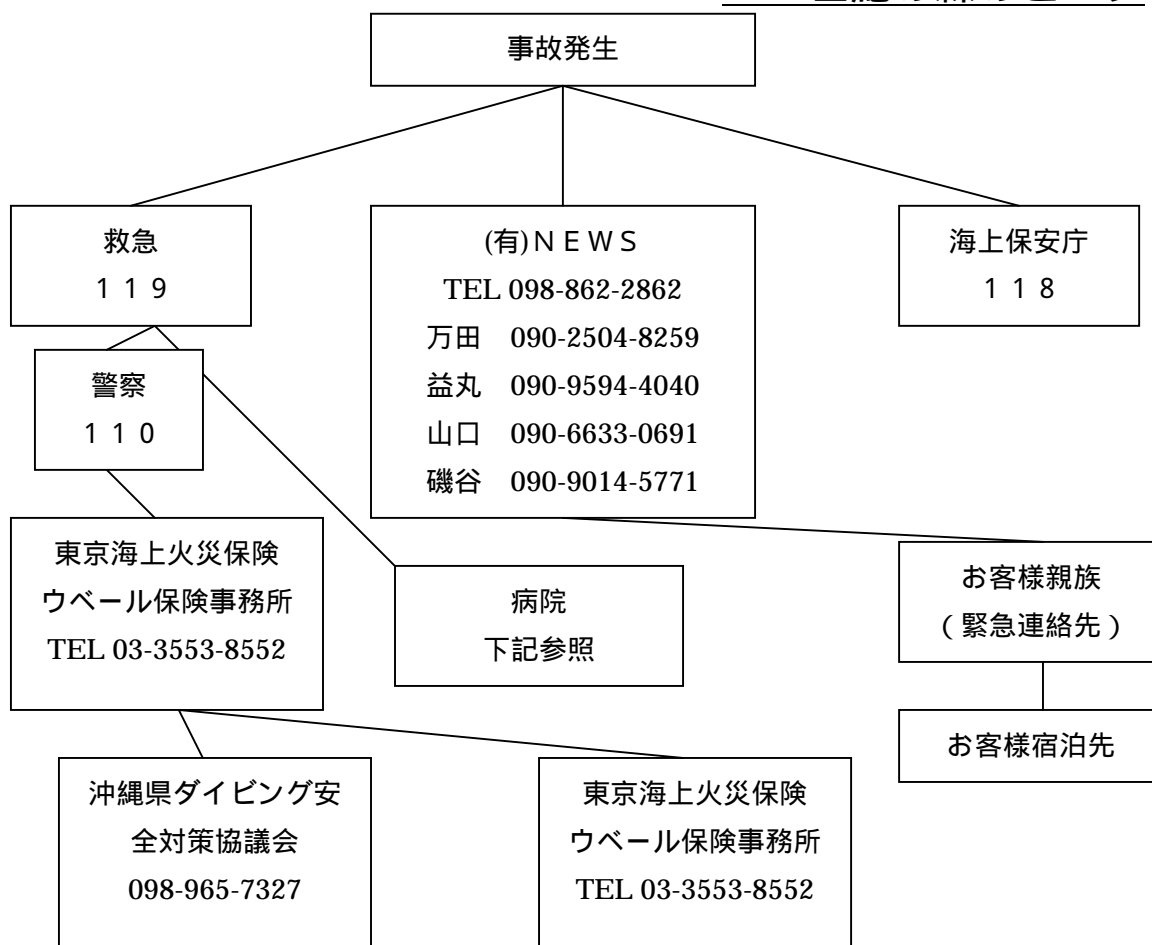

緊急連絡網

21世紀の森のビーチ

病院 再圧チャンバー有

中部徳洲会病院	098-937-1110	沖縄市照屋 3 - 2 0 - 1
県立北部病院	0980-52-2719	名護市大中 2 - 1 2 - 3
琉球大学医学部附属病院	098-895-3331	中頭郡西原町字上原 2 0 7

警察

本部警察署	0980-47-4110	本部町大浜 8 5 0 1
-------	--------------	---------------